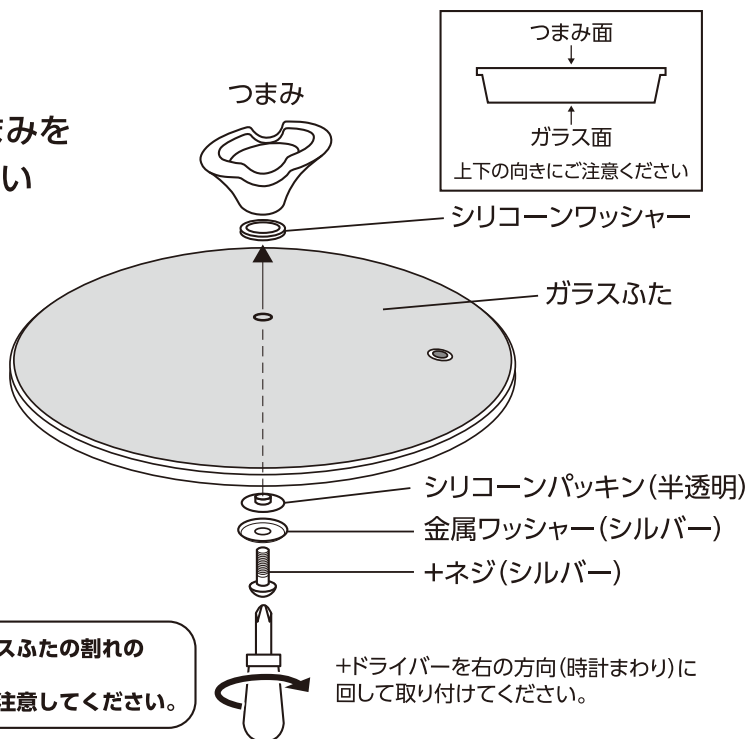

# ガラスふた つまみの取り付け方

## ●正しい位置につまみを 取り付けてください

### 同梱内容

- ・つまみ×1個
- ・シリコンワッシャー×1個
- ・ガラスふた×1枚
- ・シリコンパッキン×1個
- ・金属ワッシャー×1個
- ・+ネジ×1本

## ●つまみのくぼみは、はしやお玉を置いた時に蒸気穴に持ち手が かからないようにしてください。