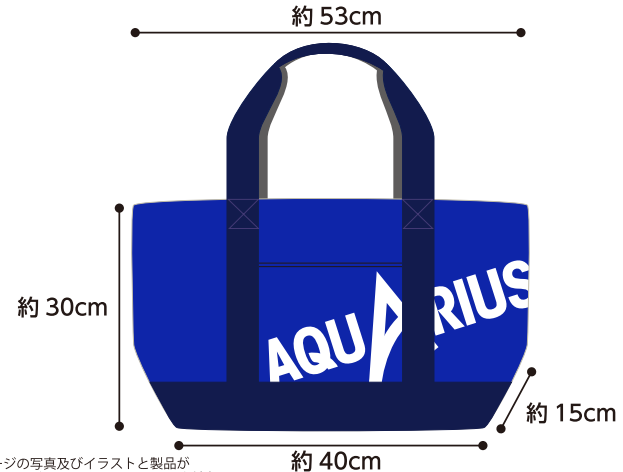

AQUARIUS®

アクエリアス®

COOLER TOTE BAG

©2019 The Coca-Cola Company. All rights reserved.

※パッケージの写真及びイラストと製品が多少違う場合がありますので、ご了承ください。

＜ここに示した注意事項は安全に関する重要な内容を記載しておりますので、必ずお守りください。＞
※お読みになられた後も、大切に保存してください。

△ご使用上の注意

材質表示

本体外側：ポリエステル
本体内側：PEVA
断熱材：PE スポンジ
持ち手：PP

製品名：アクエリアス クーラートートバッグ
製品サイズ

約幅 **53** × 奥行き **15** × 高さ **30**cm

型番：DACT-BL

お問い合わせ

よくあるご質問について

※お電話でのお問い合わせはお待たせする場合がございます。また、お客様相談室より担当部署におつなぎいたしますのでお調べまでにお時間を頂戴しております。商品についてのご質問につきましてはインターネットをご利用頂いた方が早くご案内できますので、インターネット環境をお持ちのお客様は下記、QRコードもしくは、「Do-cooking 質問」からご確認頂けますのでご利用ください。